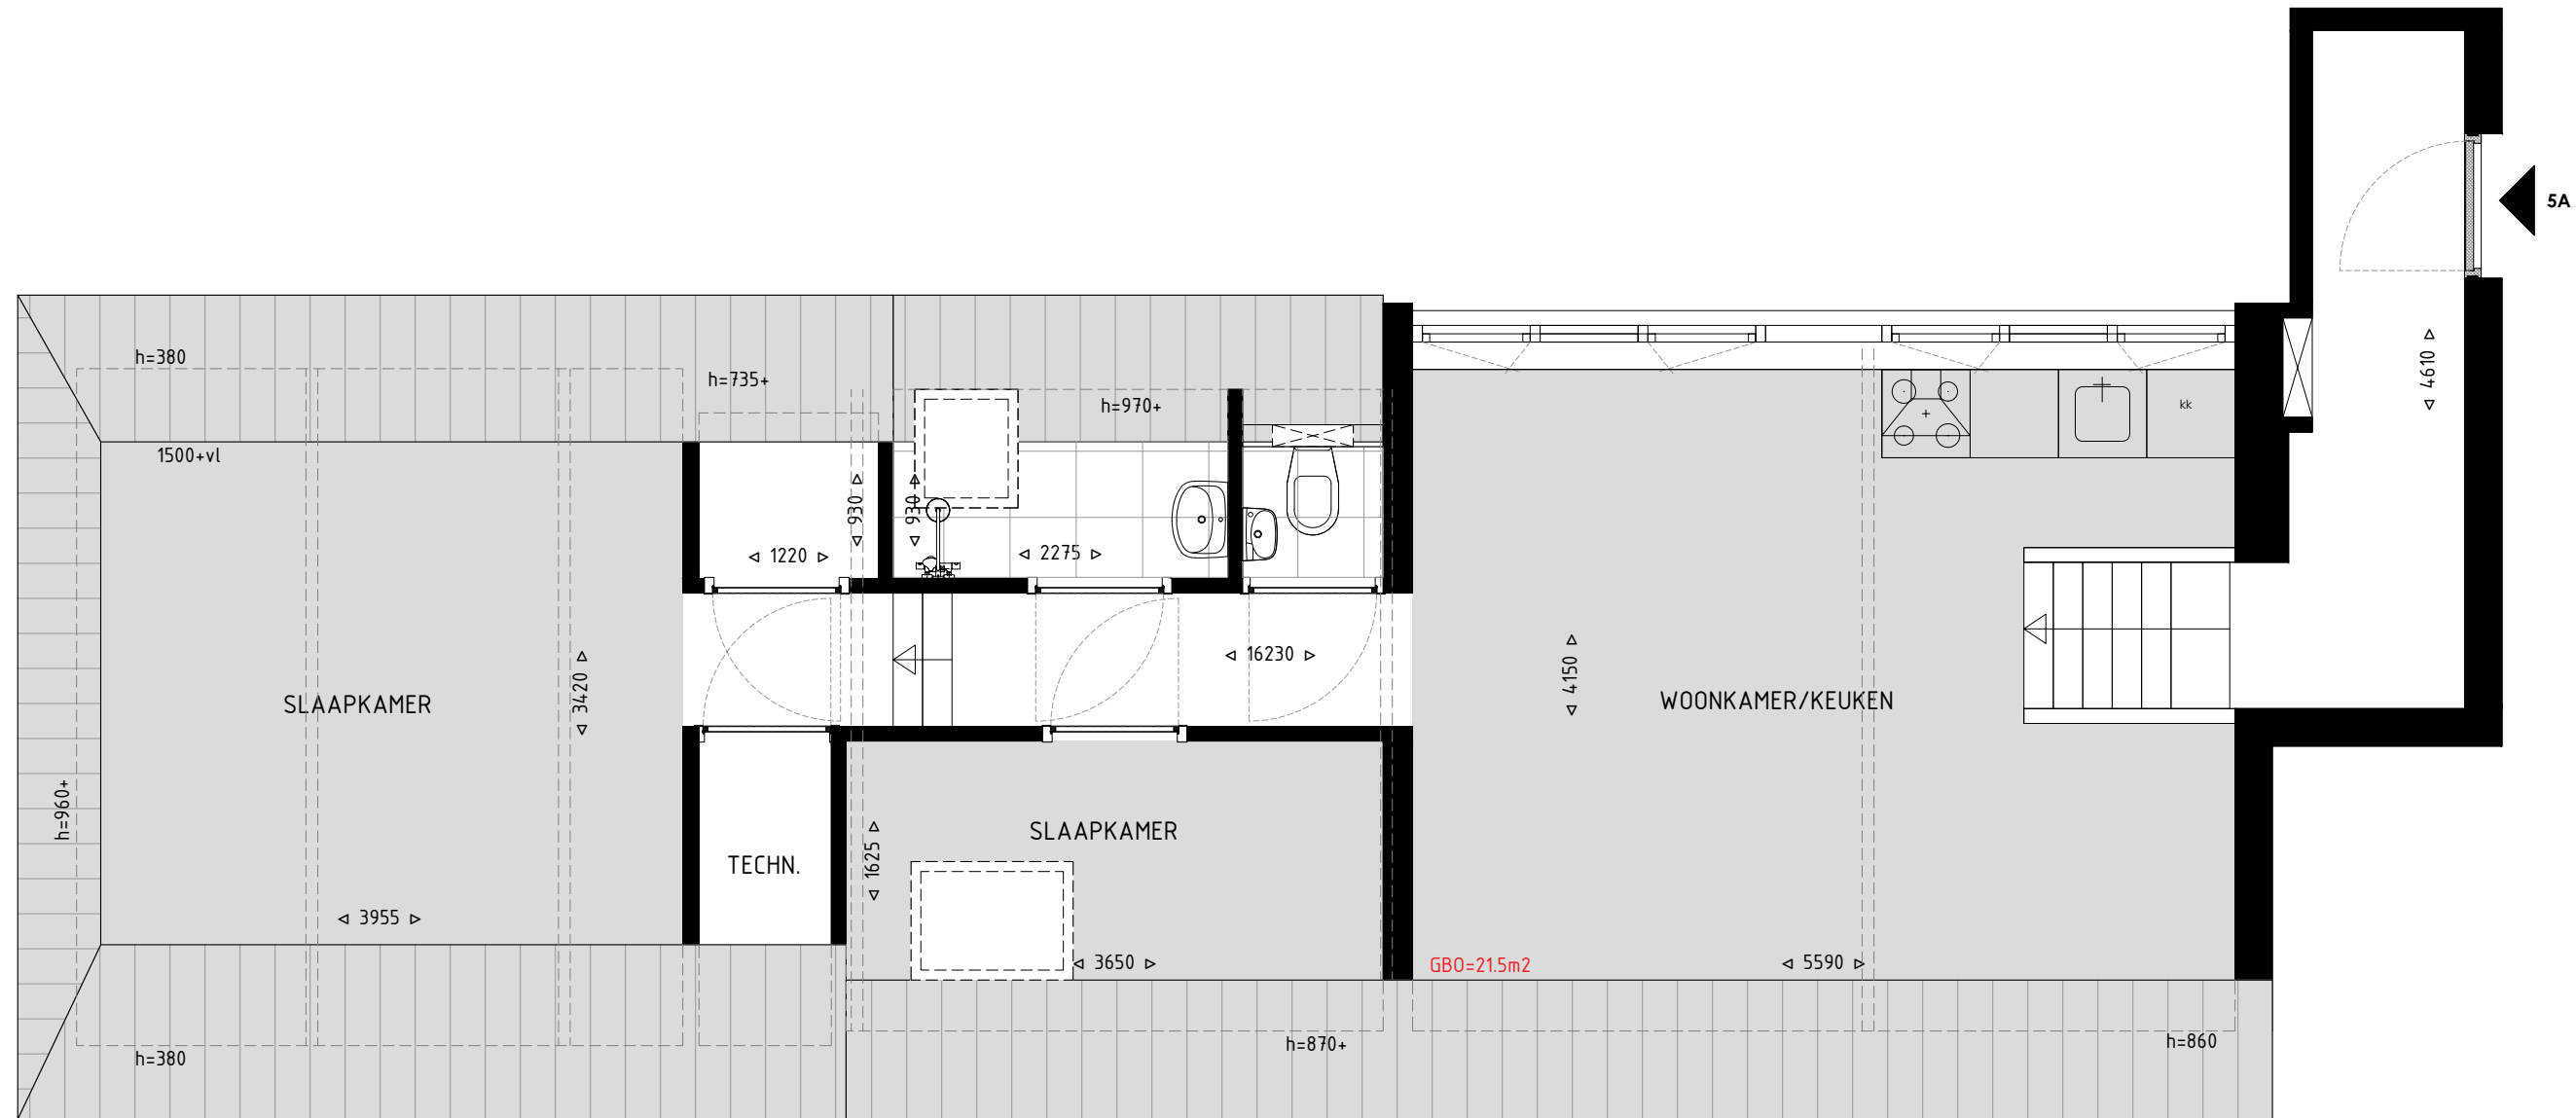

3e Verd.

NVO = 60 m<sup>2</sup>

maatvoering tot 1500+vl - lijn

Verbouw Pakhuis  
 a/d Helmsteeg te Gorinchem  
 Appartement 5A  
 04-06-2024  
 schaal 1:50

SAANEN ARCHITECTEN